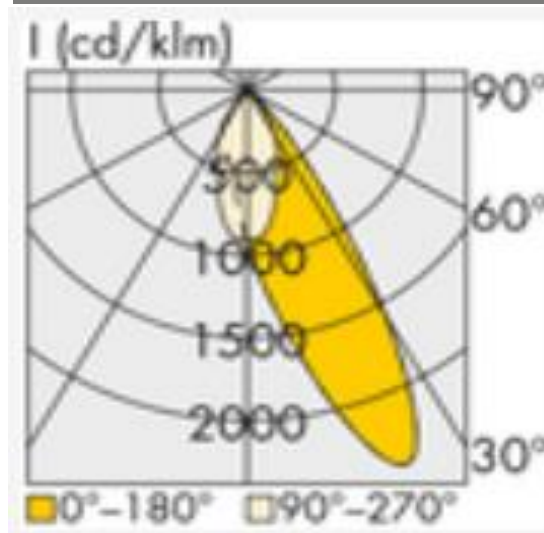

#### Technische Daten:

Lampenlichtstrom	14680 lm
Leuchtenlichtstrom	13950 lm
Systemeffizienz	154 lm/W
Systemleistung	91 W
Farbwiedergabeindex	$\geq 80$ Ra
Farbtemperatur	5000 K
Farbtoleranz	3
Lebensdauer	$>36.000$ h (L80/B10)
UGR	23,2
Spannung	230V / 50Hz
Umgebungstemperatur	-20 ... +50 °C

#### Dimensionen:

Länge-L	1500 mm
Breite-B	70 mm
Höhe-H	57 mm
Gewicht	2.5 kg

Diese Leuchte enthält eine Lichtquelle der Energieeffizienzklasse C

Letzte Änderung: Mittwoch, 25. Oktober 2023, technische Änderungen und Irrtümer vorbehalten